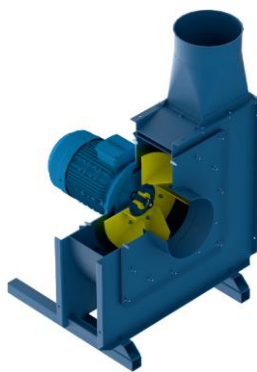

Ventilátorok