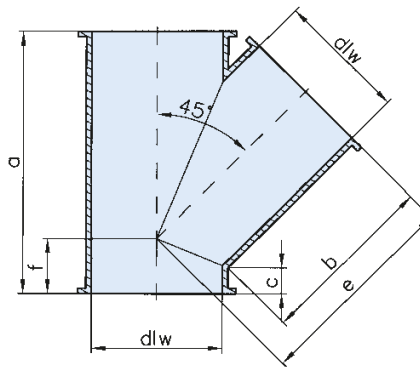

T-STÜCKE  
GABELSTÜCKE  
HOSENROHRE

*T-PIECES  
FORKS  
Y-PIECES*

T-Stücke / T-Pieces

Sonderabmessungen auf Anfrage  
Special diameters upon request

Gabelstücke 45° / Forks 45°

Sonderabmessungen auf Anfrage  
Special diameters upon request

Bitte beachten: Abweichende Maße bei Los- bzw. Festflanschverbindungen.  
Please note: Deviating dimensions for loose- or fixed flanges connections.

Gabelstücke 30° / Forks 30°

Sonderabmessungen auf Anfrage  
Special diameters upon request