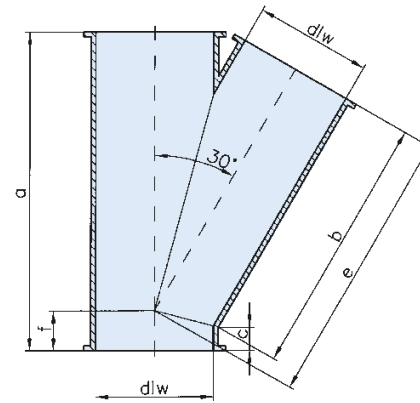

T-STÜCKE  
GABELSTÜCKE  
HOSENROHRE

*T-PIECES  
FORKS  
Y-PIECES*

T-Stücke / T-Pieces

Sonderabmessungen auf Anfrage  
Special diameters upon request

Gabelstücke 45° / Forks 45°

Sonderabmessungen auf Anfrage  
Special diameters upon request

Bitte beachten: Abweichende Maße bei Los- bzw. Festflanschverbindungen.  
Please note: Deviating dimensions for loose- or fixed flanges connections.

Gabelstücke 30° / Forks 30°

Sonderabmessungen auf Anfrage  
Special diameters upon request