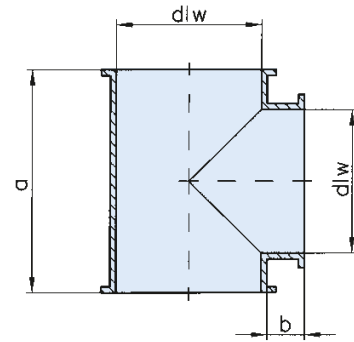

T-STÜCKE  
GABELSTÜCKE  
HOSENROHRE

*T-PIECES  
FORKS  
Y-PIECES*

T-Stücke / T-Pieces

Sonderabmessungen auf Anfrage  
Special diameters upon request

Gabelstücke 45° / Forks 45°

Sonderabmessungen auf Anfrage  
Special diameters upon request

Bitte beachten: Abweichende Maße bei Los- bzw. Festflanschverbindungen.  
Please note: Deviating dimensions for loose- or fixed flanges connections.

Gabelstücke 30° / Forks 30°

Sonderabmessungen auf Anfrage  
Special diameters upon request