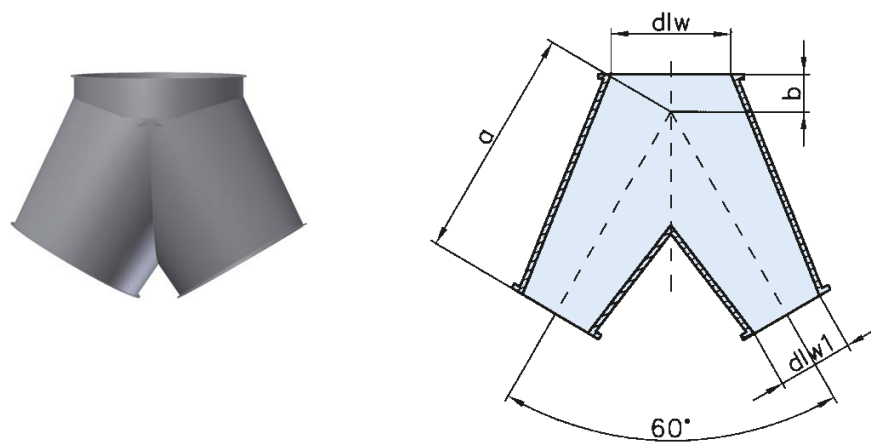

Konische Hosenrohre 60° / Conical Y-pieces 60°

Bitte beachten: Abweichende Maße bei Los- bzw. Festflanschverbindungen.
Please note: Deviating dimensions for loose- or fixed flanges connections.

Nennweite Nominal diameter	Maße für 2 mm Rohrbau Measurements for 2 mm piping						kg
	dlw	dlw1	a	b			
80	78	80	40				0,34
100	99	100	60				1,10
120	119	110	75				1,50
150	149	125	75				1,95
175	174	140	75				2,40
200	199	170	90				3,30
224	219	190	100				3,96
250	249	200	100				4,60
300	299	220	120				6,00
315	312	230	120				6,43
350	349	250	120				7,60
400	398	270	150				9,60
450	448	300	150				11,30
500	498	325	175				13,60
560	558	350	175				15,60
600	598	375	200				18,30
630	628	400	200				19,68
80	78	120	40				0,94
100	99	120	50				1,16
120	119	150	50				1,68
150	149	175	75				2,54
175	174	210	80				3,42
200	199	240	90				4,44
224	219	250	90				5,12
250	249	300	100				6,72
300	299	360	120				9,66
315	312	360	120				10,90
350	349	400	120				12,60
400	398	440	120				14,78
450	448	480	150				18,18
500	498	520	150				21,40
560	558	580	175				26,54
600	598	640	175				31,36
630	628	650	180				33,77
100/80/80	99	78	130	40			1,10
120/100/100	119	99	150	50			1,62
150/120/120	149	119	170	50			2,12
175/150/150	174	149	200	50			2,90
200/150/150	199	149	200	60			3,12
224/150/150	219	149	220	60			3,53
250/200/200	249	199	250	60			4,76
300/224/224	299	219	300	70			6,15
300/250/250	299	249	300	70			6,84
315/250/250	312	249	300	70			7,02
350/250/250	349	249	300	70			7,20
400/300/300	398	299	350	70			9,28
400/315/315	398	312	350	90			9,98
450/350/350	448	348	400	80			12,30
500/400/400	498	398	450	80			15,24
560/400/400	558	398	450	110			16,87
600/450/450	598	448	500	90			19,40
630/450/450	628	448	500	120			21,90