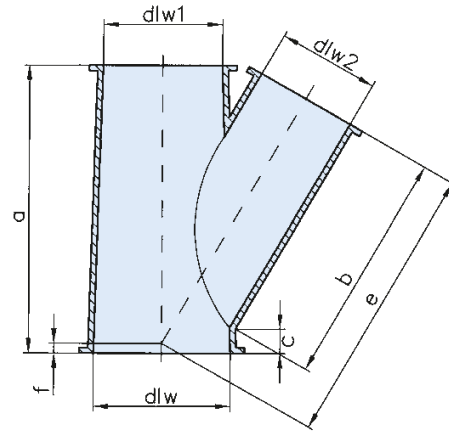

Konische Gabelstücke 30° / Conical forks 30°

Sonderabmessungen auf Anfrage
Special diameters upon request

Bitte beachten: Abweichende Maße bei
Los- bzw. Festflanschverbindungen.
Please note: Deviating dimensions for
loose- or fixed flanges connections.

Nennweite Nominal diameter	Maße für 2 mm Rohrbau Measurements for 2 mm piping									
	DN	dlw	dlw1	dlw2	a	b	c	e	f	kg
100/80/80	99	78	78	250	205	20	236	13	1,65	
120/100/80	119	99	78	255	210	20	261	-4	1,98	
120/100/100	119	99	99	290	235	25	267	23	2,34	
150/100/100	149	99	99	290	230	25	289	-1	2,50	
150/120/80	149	119	78	230	170	40	244	-4	2,06	
150/120/100	149	119	99	290	235	25	293	0	2,70	
150/120/120	149	119	119	340	280	25	324	17	3,32	
175/120/120	174	119	119	340	275	25	342	-3	3,40	
175/150/80	174	149	78	250	205	20	311	-52	2,62	
175/150/100	174	149	99	290	235	25	321	-25	3,11	
175/150/120	174	149	119	340	280	25	349	-5	3,79	
175/150/150	174	149	149	410	330	35	373	35	4,74	
200/150/120	199	149	119	340	280	25	368	-21	3,64	
200/150/150	199	149	149	410	330	35	396	16	5,02	
200/175/100	199	174	99	290	235	25	346	-46	3,49	
200/175/120	199	174	119	340	280	25	375	-27	4,21	
200/175/150	199	174	149	410	330	35	398	14	4,88	
224/150/150	219	149	149	410	340	35	424	0	5,10	
224/175/150	219	174	149	410	330	35	416	-2	5,30	
224/200/80	219	199	78	290	240	25	391	-86	3,70	
224/200/100	219	199	99	300	245	25	377	-64	3,80	
224/200/120	219	199	119	340	280	25	395	-44	3,50	
250/175/175	249	174	174	450	360	35	453	-1	6,40	
250/200/120	249	199	119	340	280	25	422	-68	4,91	
250/200/150	249	199	149	410	330	35	446	-28	6,09	
250/200/175	249	199	174	450	360	35	455	-3	6,44	
250/200/200	249	199	199	530	440	40	513	27	8,45	
300/200/200	299	199	199	450	350	35	469	-18	7,30	
300/250/150	299	249	149	410	330	35	496	-71	7,13	
300/250/175	299	249	174	450	360	35	505	-46	7,93	
300/250/200	299	249	199	530	440	40	563	-16	9,74	
300/250/250	299	249	249	620	500	40	580	33	11,70	
315/250/175	312	249	174	450	355	40	511	-51	7,90	
315/250/200	312	249	199	530	430	40	565	-27	9,60	
315/250/250	312	249	249	620	505	40	598	23	11,60	
315/300/100	312	299	99	340	275	35	500	-135	6,00	
315/300/150	312	299	149	410	330	35	512	-85	7,40	
350/250/200	349	249	199	490	380	40	549	-56	9,39	
350/250/250	349	249	249	620	500	40	627	-7	12,68	
350/300/175	349	299	174	450	360	35	555	-90	9,05	
350/300/200	349	299	199	530	440	40	613	-60	11,09	
350/300/250	349	299	249	620	500	40	630	-10	13,25	
400/300/250	398	299	249	620	500	40	676	-50	14,28	
400/300/300	398	299	299	720	590	40	724	-1	17,20	
400/350/175	398	349	174	530	435	40	679	-127	11,80	
400/350/200	398	349	199	530	440	40	662	-102	12,42	
400/350/250	398	349	249	620	500	40	680	-53	14,75