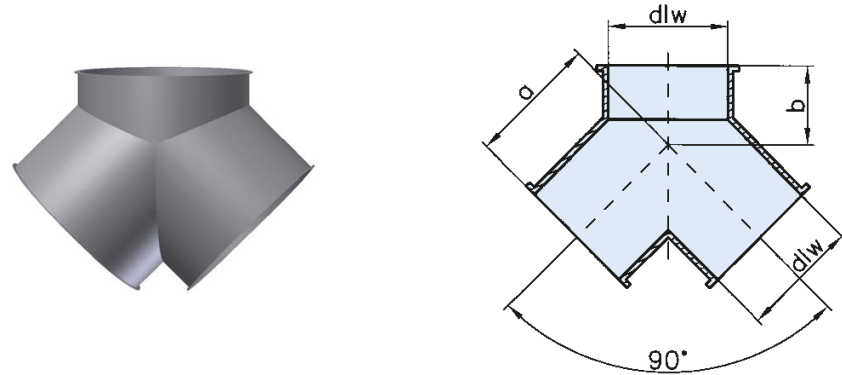

Hosenrohre 90° / Y-pieces 90°