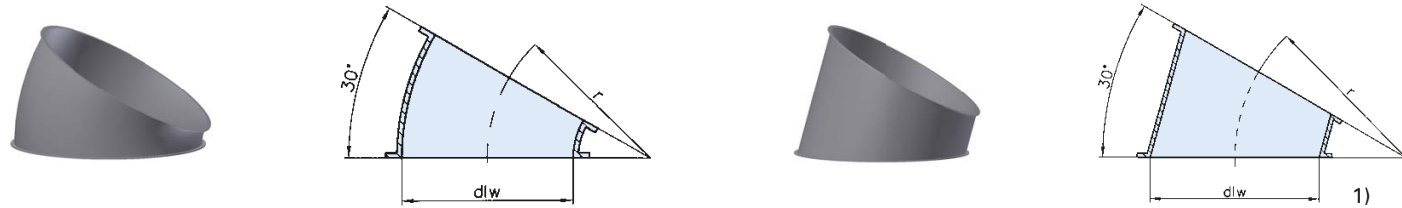

Segmente 30°, ballig und gerade / Segments 30°, spherical and straight

DN	Maße für 2 mm Rohrbau Measurements for 2 mm piping							kg
	dlw	r	b	c	e	f	g	
80	78	80						0,15
100	99	83						0,40
120	119	88						0,50
150	149	150						1,00
175	174	160						1,30
200	199	195						1,70
224¹⁾	219	224						2,00
250	249	195						2,20
300	299	205						2,80
315¹⁾	312	315						3,80
350¹⁾	349	350						5,40
400¹⁾	398	400						7,00
450¹⁾	448	450						8,80
500¹⁾	498	500						10,80
560¹⁾	558	560						13,00
600¹⁾	598	600						15,40
630¹⁾	628	630						16,10

80	78	100						0,10
100	99	95						0,30
120	119	110						0,44
150	149	175						0,80
175	174	208						1,10
200	199	180						1,20
224¹⁾	219	224						1,50
250	249	230						1,70
300	299	230						2,10
315¹⁾	312	330						2,60
350¹⁾	349	350						3,60
400¹⁾	398	410						4,70
450¹⁾	448	470						5,90
500¹⁾	498	520						7,20
560¹⁾	558	570						9,00
600¹⁾	598	610						10,30
630¹⁾	628	640						12,00

DC 01 1,5 mm		DC 01 2 mm		DC 01 3 mm		DC 01 1,5 mm		VA 1.4301 1,5 mm		VA 1.4301 2 mm	
pulverbeschichtet powder coated		pulverbeschichtet powder coated		pulverbeschichtet powder coated		verzinkt galvanized		Edelstahl stainless steel		Edelstahl stainless steel	
Art.-Nr.	€	Art.-Nr.	€	Art.-Nr.	€	Art.-Nr.	€	Art.-Nr.	€	Art.-Nr.	€
0811024	5,20					0812024	6,20	0813024	15,70		
1011024	5,30	1021024	6,30			1012024	6,30	1013024	16,00	1023024	20,60
1211024	6,10	1221024	7,00			1212024	6,80	1213024	18,70	1223024	25,10
1511024	7,10	1521024	9,00	1531024	19,00	1512024	8,20	1513024	23,20	1523024	33,40
1711024	10,10	1721024	12,80	1731024	22,20	1712024	12,60	1713024	29,60	1723024	47,60
2011024	11,50	2021024	16,00	2031024	25,00	2012024	15,50	2013024	37,40	2023024	52,90
2211024	14,10	2221024	17,40	2231024	31,80	2212024	17,90	2213024	40,90	2223024	63,30
2511024	14,30	2521024	18,00	2531024	32,50	2512024	18,70	2513024	41,50	2523024	66,30
3011024	22,00	3021024	24,30	3031024	39,20	3012024	27,40	3013024	53,60	3023024	91,30
3111024	51,50	3121024	59,20	3131024	71,60	3112024	59,80	3113024	108,60	3123024	132,60
3511024	52,10	3521024	59,90	3531024	72,50	3512024	60,20	3513024	111,20	3523024	136,70
4011024	59,20	4021024	74,80	4031024	82,00	4012024	70,30	4013024	127,30	4023024	148,00
4511024	62,50	4521024	80,80	4531024	96,90	4512024	76,10	4513024	151,50	4523024	177,80
5011024	77,10	5021024	96,10	5031024	112,10	5012024	87,40	5013024	179,00	5023024	215,40
5611024	95,60	5621024	114,60	5631024	139,80	5612024	102,30	5613024	214,50	5623024	236,90
6011024	108,40	6021024	137,70	6031024	168,80	6012024	117,60	6013024	252,50	6023024	282,90
6311024	113,60	6321024	145,10	6331024	177,10	6312024	122,90	6313024	263,90	6323024	302,60

1) gerade / straight

1) gerade / straight