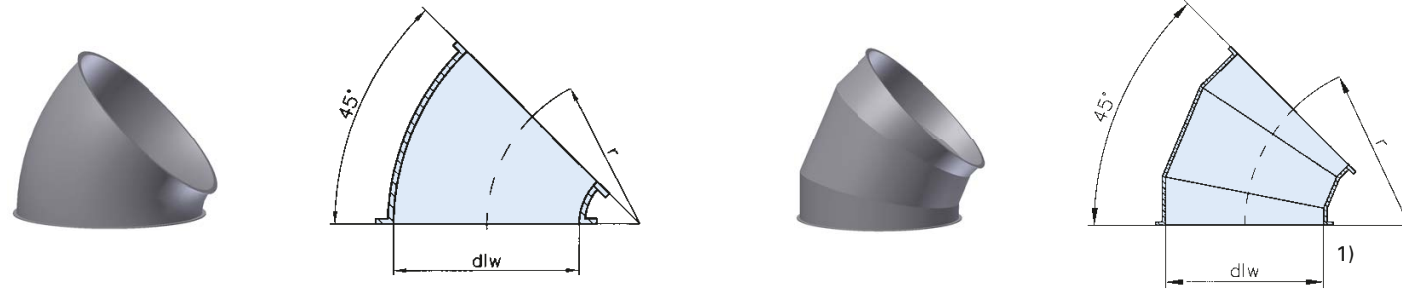

Segmente 45°, ballig und gerade / Segments 45°, spherical and straight